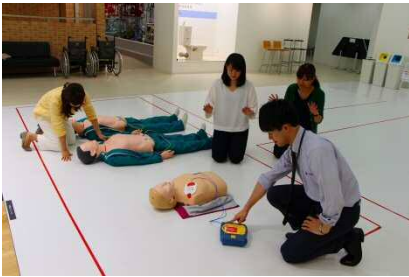

AEDを使った救命訓練